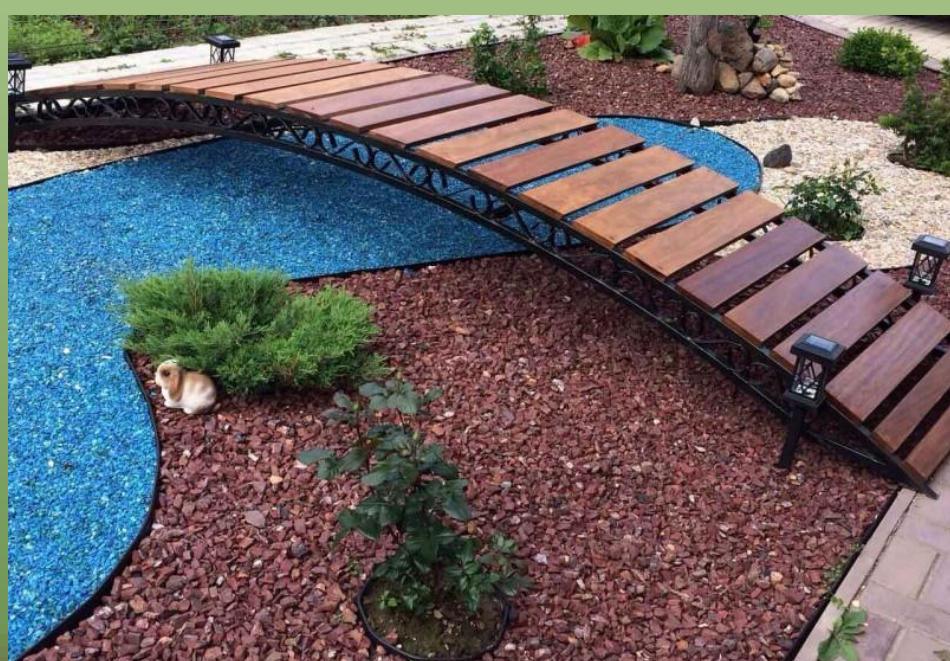

Boyalı çakıl taşları ve dekoratif taş kırıntıları, evrensel kullanım alanlarına sahiptir:
- Bahçeler, - Yürüyüş yolları, - Çiçek tarhları, - Yapay göletler, - Akvaryumlar
ve daha birçok alanda dekoratif amaçlı kullanılır

Drenajın İyileştirilmesi:

Kırılmış taş, suyun durgunlaşmasını önleyerek iyi bir drenaj sağlar ve bitkiler için sağlıklı bir büyüme ortamı oluşturur.

SABIT PEYZAJ SITE

SABIT PEYZAJ FB

SABIT PAYZAJ

SABIT PAYZAJ WAPP